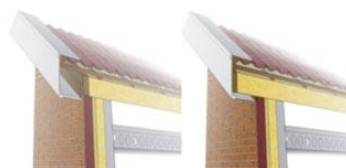

Dakoverstek met dekker 250.64

De dakoverstek met dekker biedt een oplossing in die situaties waarin een overstek zonder eindgevelpan aanwezig is. Leverbaar in de kleur RAL9016 (wit) en RAL9001 (cremèwit).